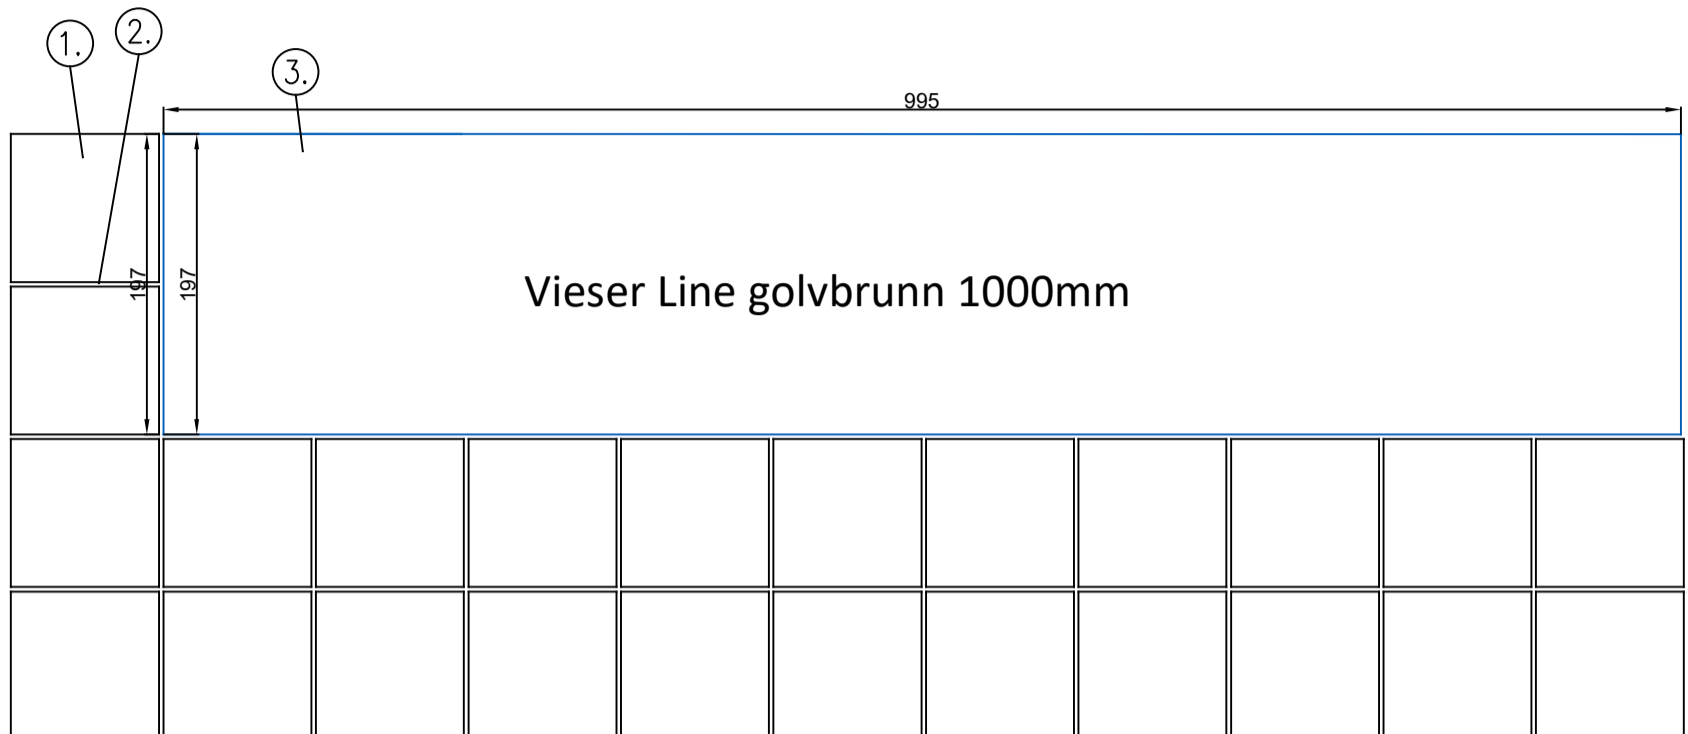

# Vieser Line golvbrunn 1000mm i 10 x 10 kakelgolv

- ① Klinker (97x97mm)
- ② Kakel fog 3mm
- ③ Vieser Line golvbrunn 1000mm

# Vieser Line golvbrunn 1000mm i 600 x 600 kakelgolv

- ① Klinker (598x598mm)
- ② Kakel fog 2mm
- ③ Vieser Line golvbrunn 1000mm